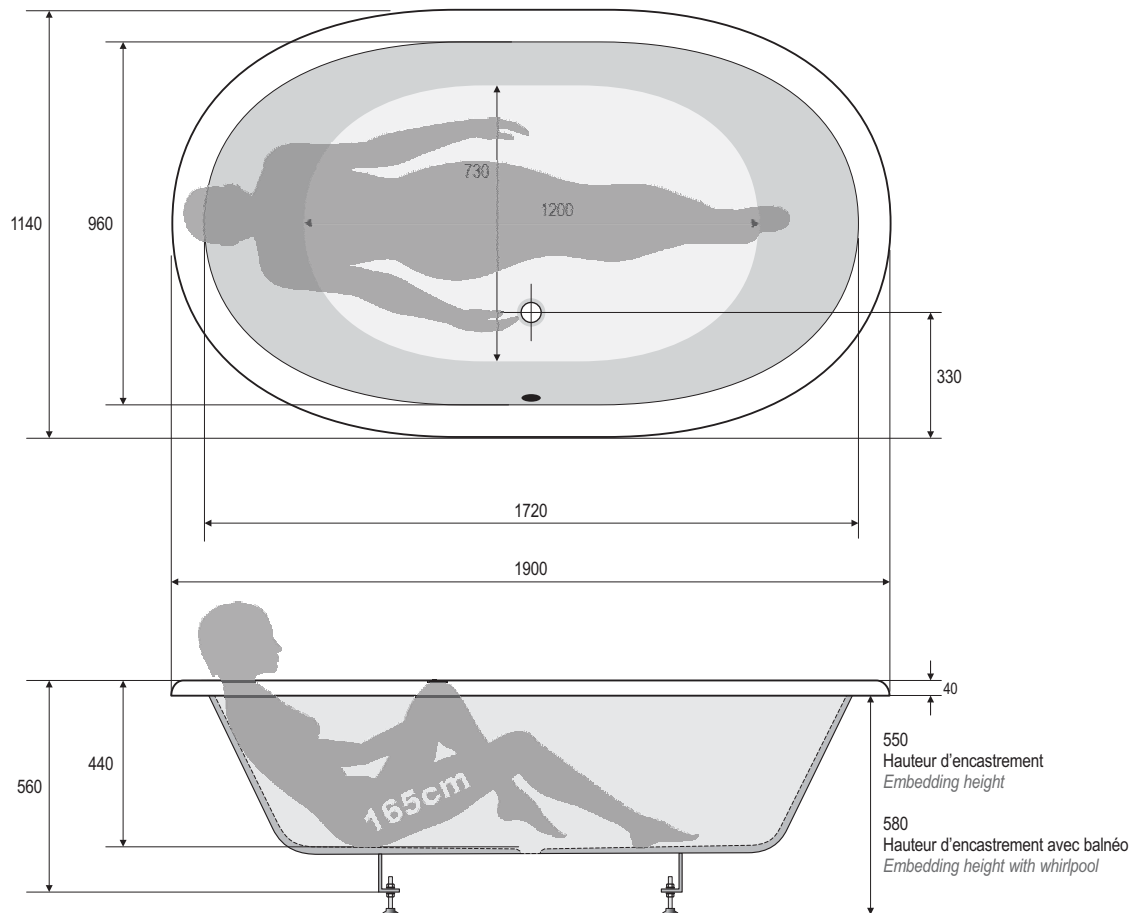

- Baignoire en Ceralite® à encastrer par dessus
  - Trop plein pré-percé
  - Vidage en option
  - Robinetterie murale<sup>1</sup> ou montée sur le plan d'encastrement<sup>2</sup>
  - Système balnéo disponible en option
  - Tous coloris et décors de notre nuancier
  - Emballage en bois
  - Fabrication française
- 
- Built-in bathtub in Ceralite® for embedding above counter top
  - Pre-drilled overflow hole
  - Optional waste system
  - Wall mounted faucets<sup>1</sup> or mounted on the embedding plan<sup>2</sup>
  - Can be fitted with whirlpool system
  - Any colour and decoration of our colour card
  - Wooden packaging
  - Made in France

Matériau	<i>Material</i>	Ceralite®
Dimensions	<i>Size</i>	1900x1140x580mm
Hauteur d'encastrement	<i>Embedding height</i>	550mm
Hauteur d'encastrement avec balnéo	<i>Embedding height with whirlpool</i>	580mm
Contenance utile	<i>Useful capacity</i>	210L > 280L
Contenance maxi à hauteur du trop-plein	<i>Maximum capacity up to the overflow</i>	350L
Longueur du câble de vidage	<i>Length of the drain cable</i>	600mm
Poids net	<i>Net weight</i>	52kg