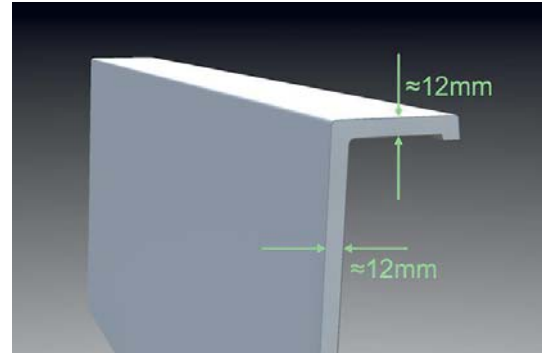

- Baignoire en Ceralite® à encastrer par dessus
  - Trop plein pré-percé
  - Vidage en option
  - Robinetterie murale<sup>1</sup> ou montée sur le plan d'encastrement<sup>2</sup>
  - Système balnéo disponible en option
  - Tous coloris et décors de notre nuancier
  - Emballage en bois
  - Fabrication française
- 
- Built-in bathtub in Ceralite® for embedding above counter top
  - Pre-drilled overflow hole
  - Optional waste system
  - Wall mounted faucets<sup>1</sup> or mounted on the embedding plan<sup>2</sup>
  - Can be fitted with whirlpool system
  - Any colour and decoration of our colour card
  - Wooden packaging
  - Made in France

Matériau	<i>Material</i>	Ceralite®
Dimensions	<i>Size</i>	1900x1140x580mm
Hauteur d'encastrement	<i>Embedding height</i>	550mm
Hauteur d'encastrement avec balnéo	<i>Embedding height with whirlpool</i>	580mm
Contenance utile	<i>Useful capacity</i>	210L > 280L
Contenance maxi à hauteur du trop-plein	<i>Maximum capacity up to the overflow</i>	350L
Longueur du câble de vidage	<i>Length of the drain cable</i>	600mm
Poids net	<i>Net weight</i>	52kg