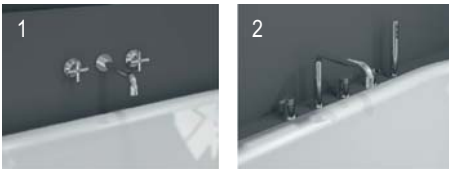

- Baignoire en Ceralite® à encastrer par dessus
  - Trop plein pré-percé
  - Vidage en option
  - Robinetterie murale<sup>1</sup> ou montée sur le plan d'encastrement<sup>2</sup>
  - Système balnéo disponible en option
  - Tous coloris et décors de notre nuancier
  - Emballage en bois
  - Fabrication française
- 
- Built-in bathtub in Ceralite® for embedding above counter top
  - Pre-drilled overflow hole
  - Optional waste system
  - Wall mounted faucets<sup>1</sup> or mounted on the embedding plan<sup>2</sup>
  - Can be fitted with whirlpool system
  - Any colour and decoration of our colour card
  - Wooden packaging
  - Made in France

Matériau	<i>Material</i>	Ceralite®
Dimensions	<i>Size</i>	1900x1140x580mm
Hauteur d'encastrement	<i>Embedding height</i>	550mm
Hauteur d'encastrement avec balnéo	<i>Embedding height with whirlpool</i>	580mm
Contenance utile	<i>Useful capacity</i>	210L > 280L
Contenance maxi à hauteur du trop-plein	<i>Maximum capacity up to the overflow</i>	350L
Longueur du câble de vidage	<i>Length of the drain cable</i>	600mm
Poids net	<i>Net weight</i>	52kg