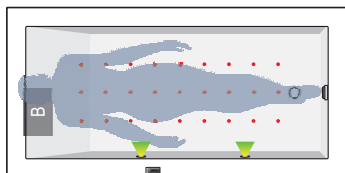

Systèmes balnéo en option / *Optional whirlpool systems*

AEROBAIN

- Surpresseur 800W avec pré-chauffage d'air
- Générateur d'Ozone intégré
- 27 injecteurs d'air invisibles
- Réglage de la puissance
- Massages programmés TONIC ou RELAX
- Séchage automatique des canalisations
- Sécurité manque d'eau
- Vidage fourni au coloris de la baignoire
- 2 spots de chromothérapie

AIRBATH

- 800W Blower with air preheating
- Integrated Ozone generator
- 27 invisible air nozzles
- Power setting
- Programmed massages TONIC or RELAX
- Automatic drying of the pipes
- Water safety level
- Drain supplied in the colour of the tub
- 2 chromotherapy spots