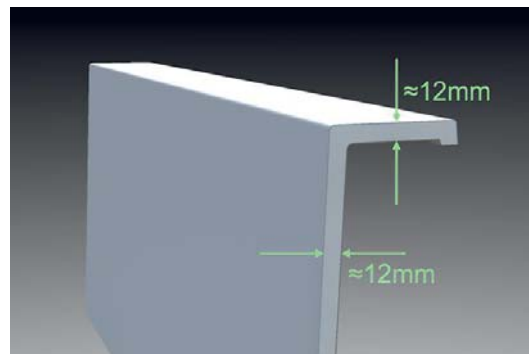

- Baignoire en Ceralite® à encastrer par dessus
 - Trop plein pré-percé
 - Vidage en option
 - Système balnéo disponible en option
 - Tous coloris de notre nuancier
 - Emballage en bois
 - Fabrication française
-
- *Built-in bathtub in Ceralite® for embedding above counter top*
 - *Pre-drilled overflow hole*
 - *Optional waste system*
 - *Can be fitted with whirlpool system*
 - *Any colour of our colour card*
 - *Wooden packaging*
 - *Made in France*

Matériau	Material	Ceralite®
Dimensions	Size	1800x900mm
Hauteur d'encastrement	Embedding height	600mm
Hauteur d'encastrement avec balnéo	Embedding height with whirlpool	630mm
Contenance utile	Useful capacity	280L
Contenance maxi à hauteur du trop-plein	Maximum capacity up to the overflow	350L
Longueur du câble de vidage	Length of the drain cable	750mm
Poids net	Net weight	54kg