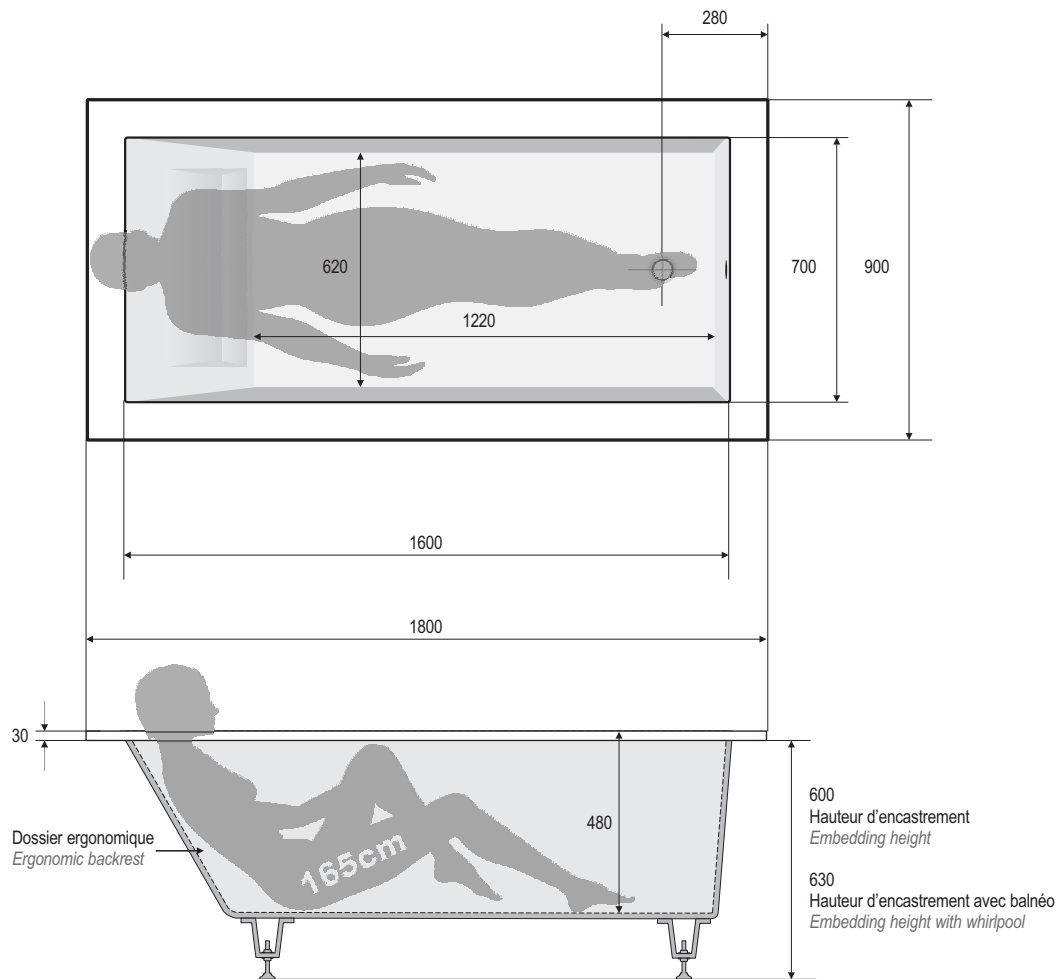

- Baignoire en Ceralite® à encastrer par dessus
 - Trop plein pré-percé
 - Vidage en option
 - Système balnéo disponible en option
 - Tous coloris de notre nuancier
 - Emballage en bois
 - Fabrication française
-
- *Built-in bathtub in Ceralite® for embedding above counter top*
 - *Pre-drilled overflow hole*
 - *Optional waste system*
 - *Can be fitted with whirlpool system*
 - *Any colour of our colour card*
 - *Wooden packaging*
 - *Made in France*

Matériau	Material	Ceralite®
Dimensions	Size	1800x900mm
Hauteur d'encastrement	Embedding height	600mm
Hauteur d'encastrement avec balnéo	Embedding height with whirlpool	630mm
Contenance utile	Useful capacity	280L
Contenance maxi à hauteur du trop-plein	Maximum capacity up to the overflow	350L
Longueur du câble de vidage	Length of the drain cable	750mm
Poids net	Net weight	54kg