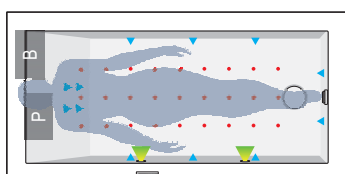

AERO/HYDROBAIN

- Surpresseur 800W avec pré-chauffage d'air
- Générateur d'Ozone intégré
- 27 injecteurs d'air invisibles
- Pompe 1100W
- 12 hydrojets
- Réglage de la puissance
- Massages programmés DRAINANT, TONIC, RELAX
- Procédure de nettoyage manuelle des canalisations hydrobain
- Séchage des canalisations aérobain et hydrobain après vidage
- Sécurité manque d'eau
- Sécurité obturation aspiration pompe
- Vidage fourni au coloris de la baignoire
- 2 spots de chromothérapie

AIR/HYDROBATH

- 800W Blower with air preheating
- Integrated Ozone generator
- 27 invisible air nozzles
- 1100W pump
- 12 water jets invigorating turbo massage
- Power setting
- Programmed massages DRAINING, TONIC, RELAX
- Manual procedure for cleaning of the water pipes
- Automatic drying of air and water pipes after emptying the tub
- Water safety level
- Safety cut-off system in pump suction strainer
- Drain supplied in the colour of the tub
- 2 chromotherapy spots

► Réchauffeur d'eau 2100W en option

► Optional water heater 2100W

◀ Jets Hydrobain / Hydrobath jets • Jets Aérobain / Airbath jets **P** Pompe / Pump **B** Surpresseur / Blower ▶ Spots chromo / Chromo spots

Afin d'améliorer nos produits nous pouvons les modifier sans avis préalable - Toutes les mesures sont données à titre indicatif
Trying to upgrade our products we can make changes without any previous notice - All measurements are given as indicative information