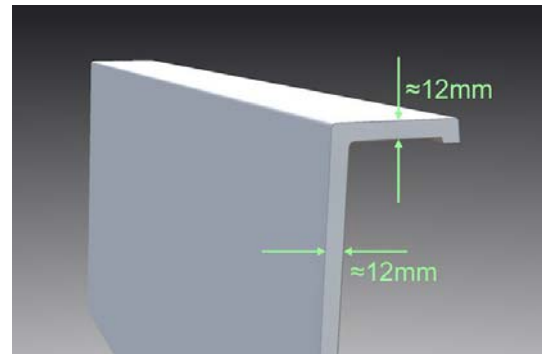

- Baignoire en Ceralite® à encastrer par dessus
- Polochon en option
- Trop plein pré-percé
- Vidage disponible en option
- Système balnéo disponible en option
- Tous coloris et décors de notre nuancier
- Emballage en bois
- Fabrication française

- *Bathtub in Ceralite® for embedding above counter top*
- *Optional headrest*
- *Pre-drilled overflow hole*
- *Waste system available in option*
- *Can be fitted with whirlpool system*
- *Any colour and decoration of our colour card*
- *Wooden packaging*
- *Made in France*

Les propriétés thermiques de la Ceralite® permettent de garder l'eau du bain chaude plus longtemps que dans les baignoires en acrylique.

The thermal properties of Ceralite® keep the bath water hot longer than in acrylic bathtubs.