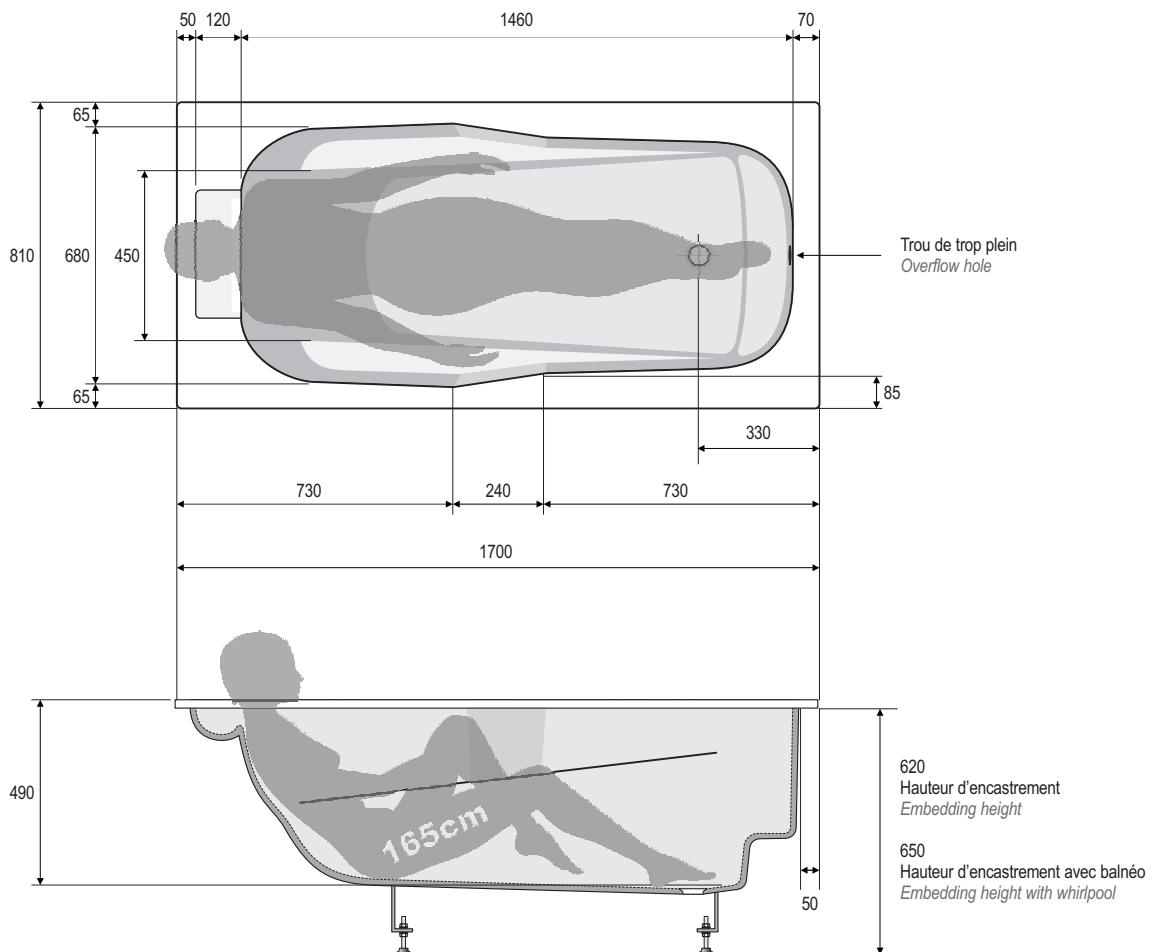

- Baignoire en Ceralite® à encastrer par dessus
- Polochon en option
- Trop plein pré-percé
- Vidage disponible en option
- Système balnéo disponible en option
- Tous coloris et décors de notre nuancier
- Emballage en bois
- Fabrication française

- *Bathtub in Ceralite® for embedding above counter top*
- *Optional headrest*
- *Pre-drilled overflow hole*
- *Waste system available in option*
- *Can be fitted with whirlpool system*
- *Any colour and decoration of our colour card*
- *Wooden packaging*
- *Made in France*

| Matériau | Material | Ceralite® |
|---|-------------------------------------|----------------|
| Dimensions | Size | 1700x810x650mm |
| Hauteur d'encastrement | Embedding height | 620mm |
| Hauteur d'encastrement avec balnéo | Embedding height with whirlpool | 650mm |
| Contenance utile | Useful capacity | 160L |
| Contenance maxi à hauteur du trop-plein | Maximum capacity up to the overflow | 230L |
| Longueur du câble de vidage | Length of the drain cable | 750mm |
| Poids net | Net weight | 54kg |